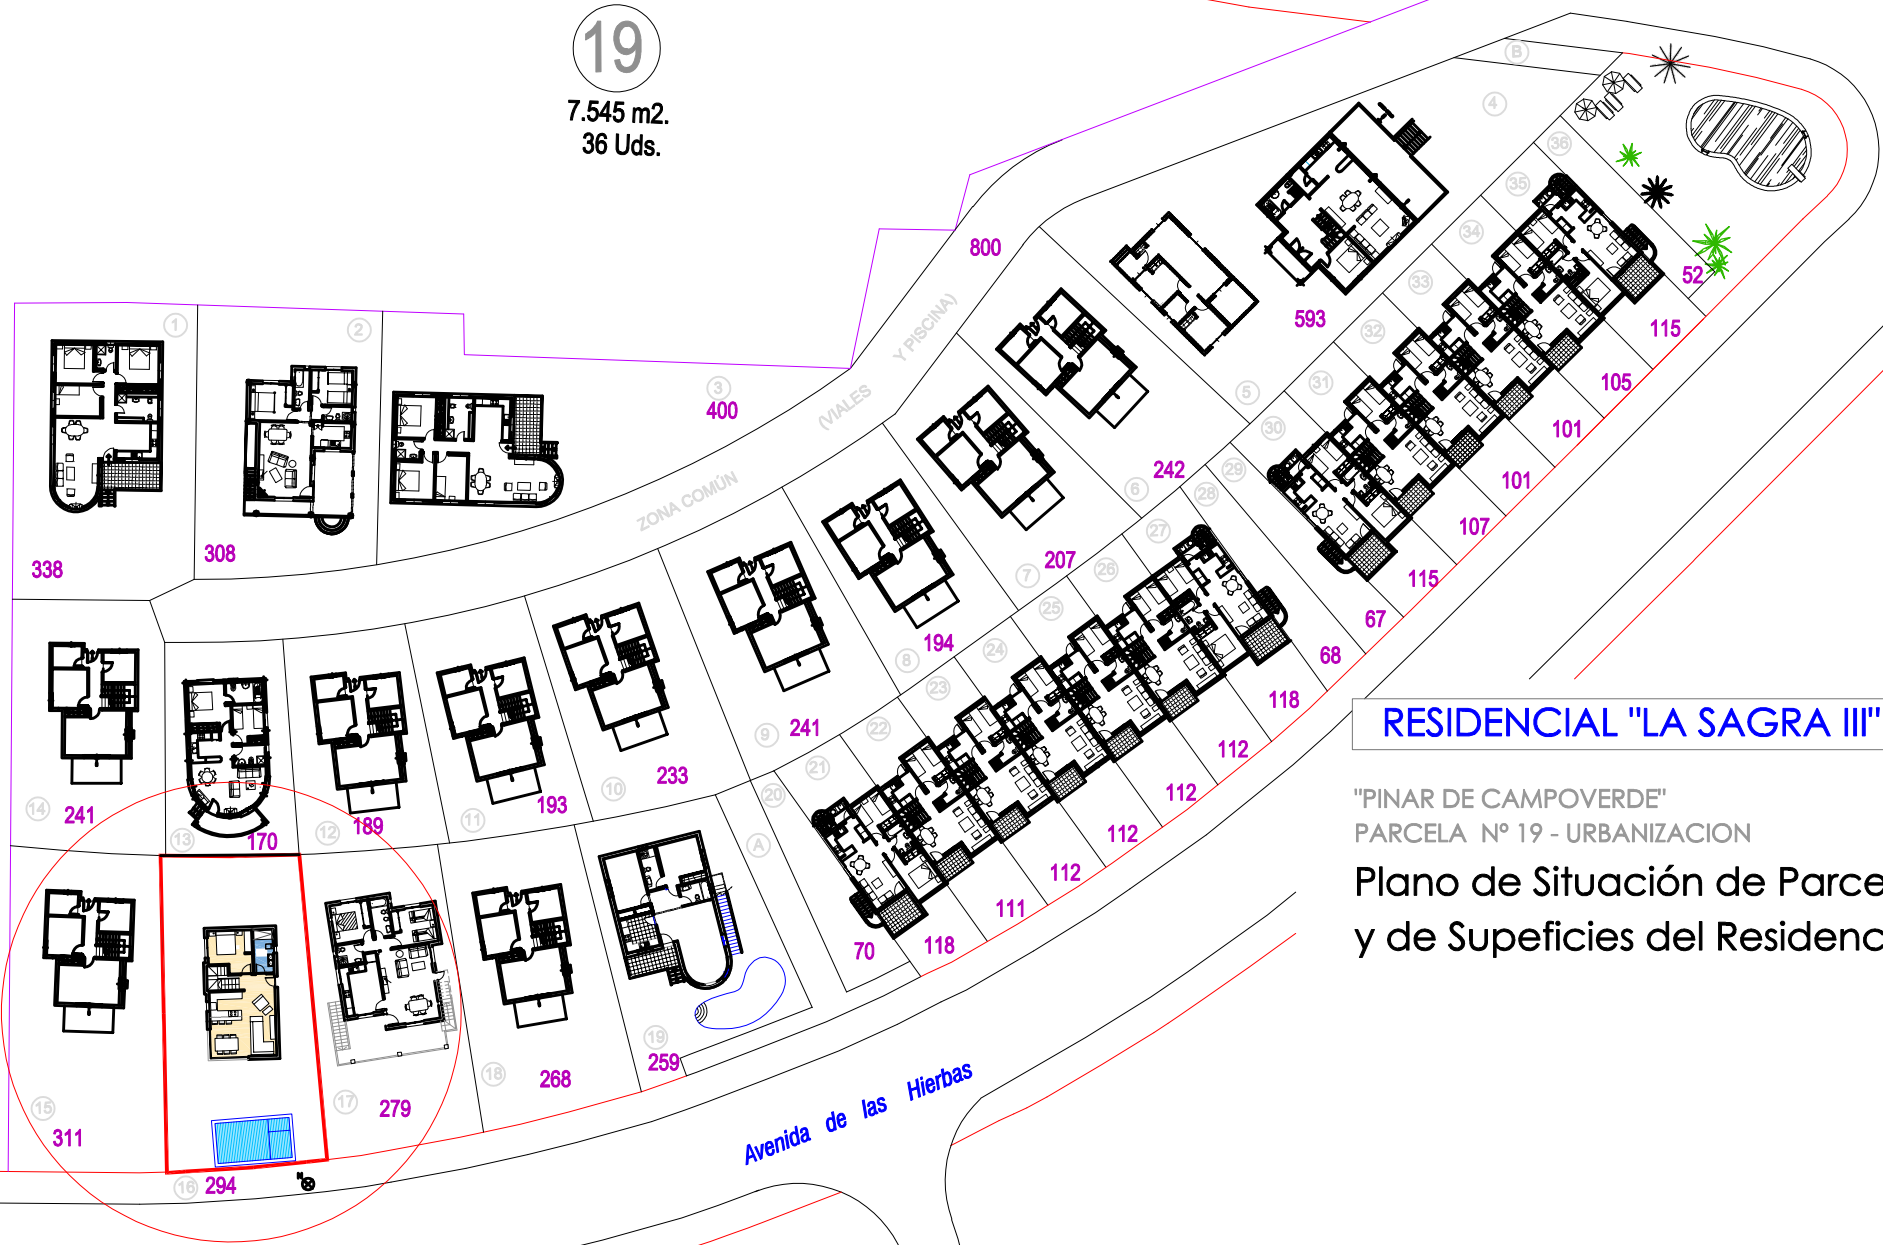

19

7.545 m².
36 Uds.

RESIDENCIAL "LA SAGRA III"

"PINAR DE CAMPOVERDE"
PARCELA Nº 19 - URBANIZACION

Plano de Situación de Parcela
y de Superficies del Residencial

ESCALA= 1:600